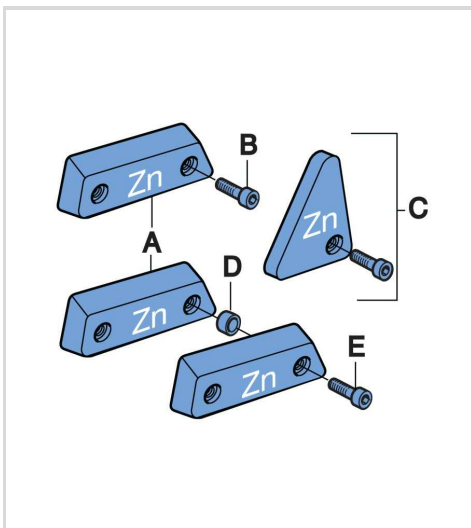

290-290DPA, SP, DP, DP-B, DP-E, DPH

Nr części	Przekładnia Volvo Penta	Uwagi	Cena
852835	290, 290A, 290DP, 290DPA, DP-A, DP-A1, DP-A2, DP-B, DP-B1, DP-C, DP-C1, DP-D, DP-D1, DP-E, DP-G, DP-G, SP-A, SP-A1, SP-A2, SP-C, SP-C1	A (Zn)	45,14 €
873178	290, 290A, 290DP, 290DPA, DP-A, DP-A1, DP-A2, DP-B, DP-B1, DP-C, DP-C1, DP-D, DP-D1, DP-E, DP-G, DP-G, SP-A, SP-A1, SP-A2, SP-C, SP-C1	A (Mg)	60,15 €
946541	290, 290A, 290DP, 290DPA, DP-A, DP-A1, DP-A2, DP-B, DP-B1, DP-C, DP-C1, DP-D, DP-D1, DP-E, DP-G, DP-G, SP-A, SP-A1, SP-A2, SP-C, SP-C1	B	2,60 €
872793	290, 290A, 290DP, 290DPA, DP-A, DP-A1, DP-A2, DPX, SP-A, SP-A1, SP-A2, SP-C, SP-C1	C	22,18 €
3588745	DPH, DPR	Zn	55,89 €
3588768	DPH, DPR	Mg	38,67 €
3588770	DPH, DPR	Al	71,00 €
854486	DP-B, DP-B1, DP-C, DP-C1, DP-D, DP-D1, DP-E	D	8,17 €
963701	DP-B, DP-B1, DP-C, DP-C1, DP-D, DP-D1, DP-E	E	3,93 €