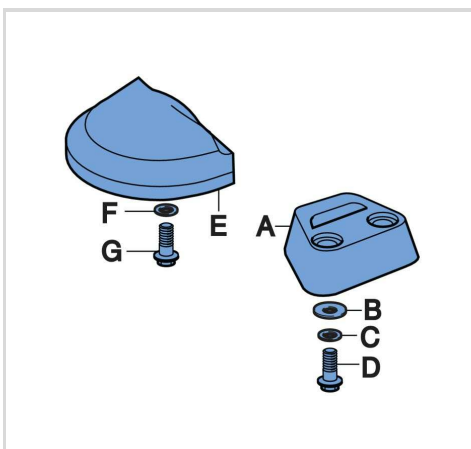

DP-S, SX

Nr części	Przekładnia Volvo Penta	Uwagi	Cena
3854130	DP-S, SX	A (Zn)	35,99 €
3855610	DP-S, SX	A (Mg)	66,86 €
3852191	DP-S, SX	B	1,76 €
3852061	DP-S, SX	C	1,34 €
942342	DP-S, SX	D	1,63 €
3855411	DP-S, SX	E (Zn)	42,09 €
3855412	DP-S, SX	E (Mg)	56,12 €
3852182	DP-S, SX	F	0,85 €
3852186	DP-S, SX	G	1,94 €